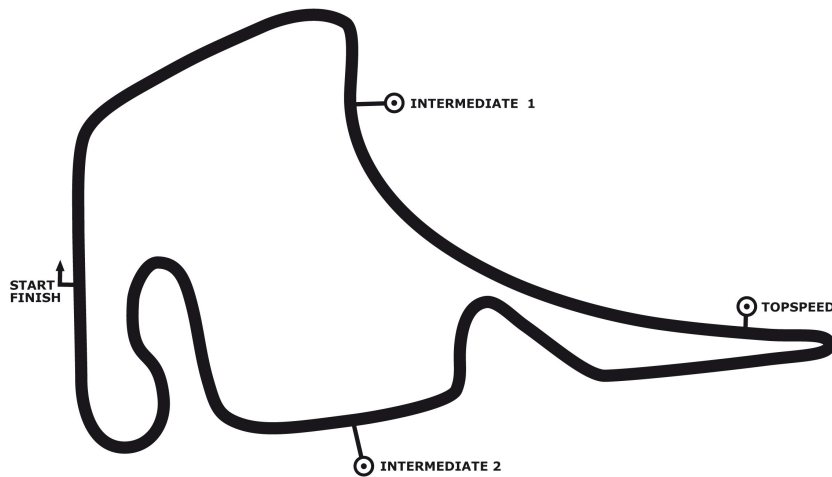

DTM Hockenheim I

qualifying 1

Hockenheimring 4574 m

04. - 06.05.2018