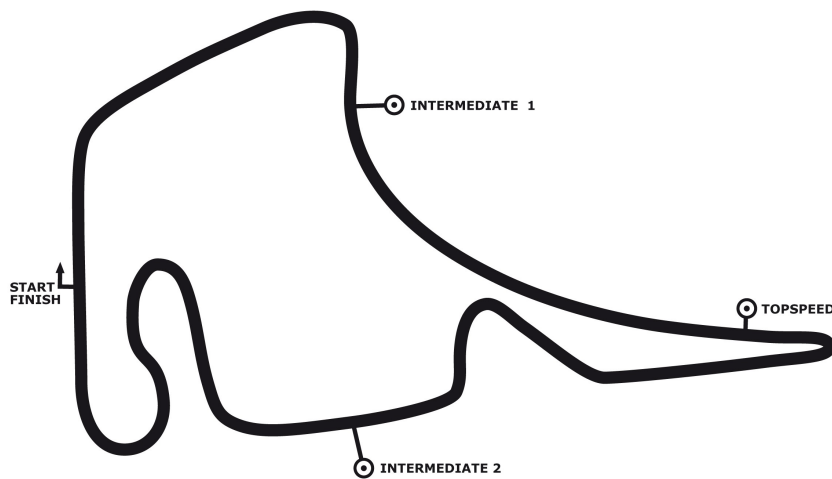

DTM Hockenheim I

qualifying 2

Hockenheimring 4574 m

04. - 06.05.2018