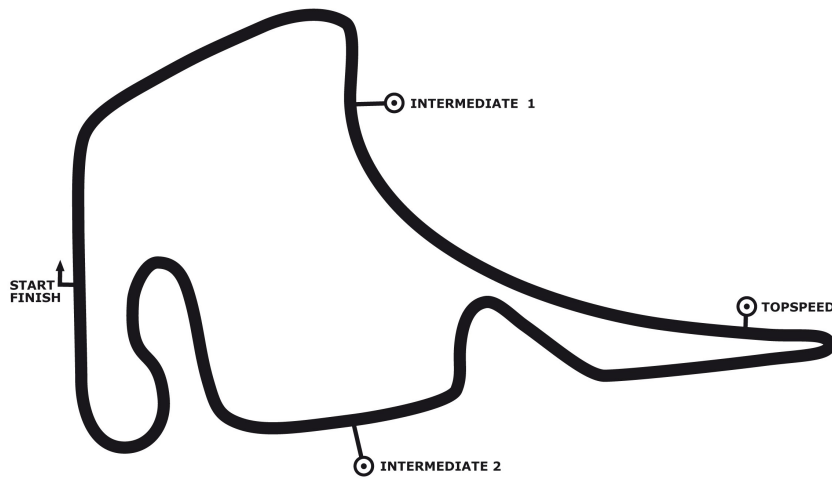

DTM Hockenheim I

race 1

Hockenheimring 4574 m

04. - 06.05.2018