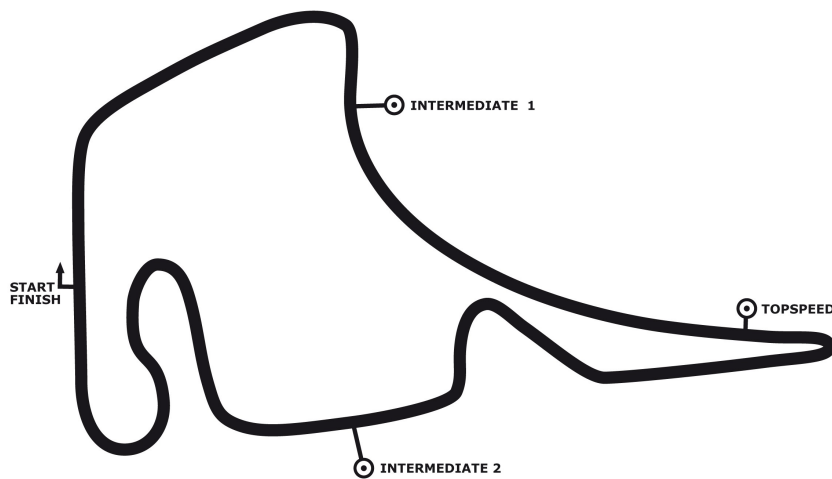

DTM Hockenheim I

race 2

Hockenheimring 4574 m

04. - 06.05.2018