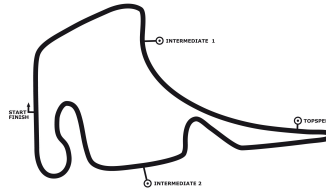

DTM Hockenheim I

Hockenheimring, length 4574 m

04. - 06.05.2018

Audi Sport Seyffarth R8 LMS Cup

Topspeed race 2, 06.05.2018

Audi Sport
Seyffarth R8 LMS Cup

DMSB-Reg.No.: 114/18

Car No.	Driver	Make	Speed km/h
20	Mike Halder	Audi R8 LMS	248
21	Michelle Halder	Audi R8 LMS	248
88	Bartosz Paziewski	Audi R8 LMS	248
4	Mike Hesse	Audi R8 LMS	247
30	Max Zschuppe	Audi R8 LMS	247
77	Robin Rogalski	Audi R8 LMS	246
29	Patrick Schneider	Audi R8 LMS	246
7	Vivien Keszthelyi	Audi R8 LMS	245
18	Kris Heidorn	Audi R8 LMS	245
13	Guido Heinrich	Audi R8 LMS	244
83	Christian Neubecker	Audi R8 LMS	244