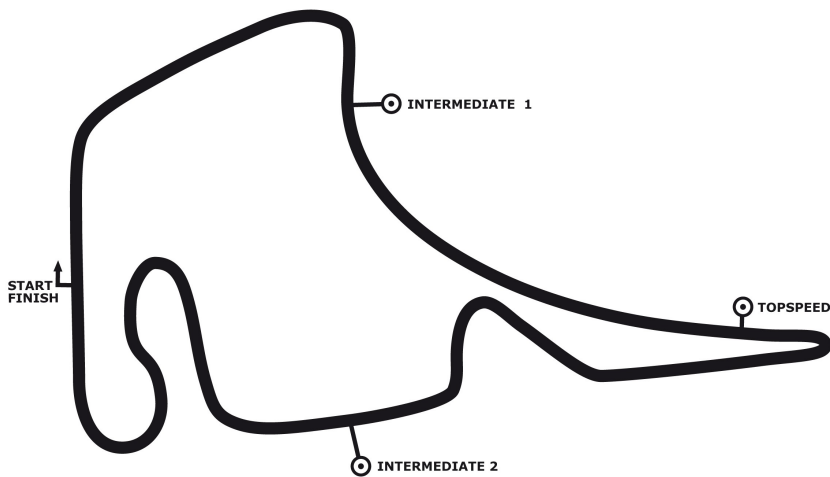

## DTM Hockenheim I

### qualifying 2

**Hockenheimring 4574 m**

**04. - 06.05.2018**