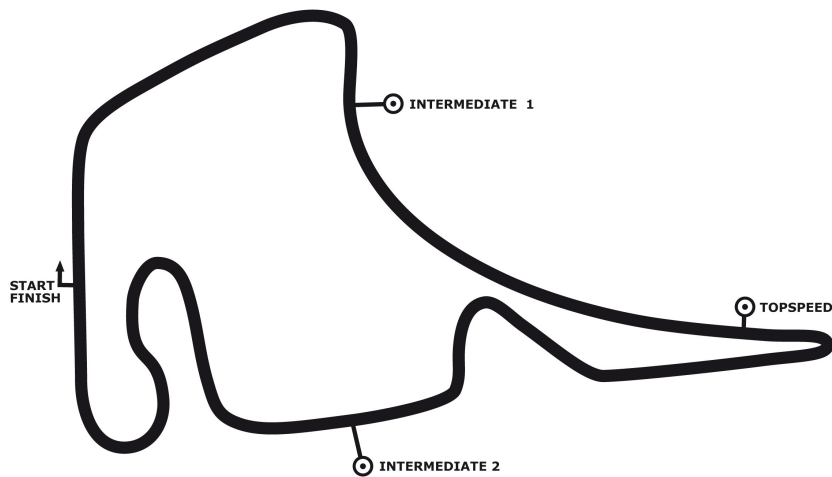

DTM

DTM Hockenheim I

race 1

Hockenheimring 4574 m

04. - 06.05.2018