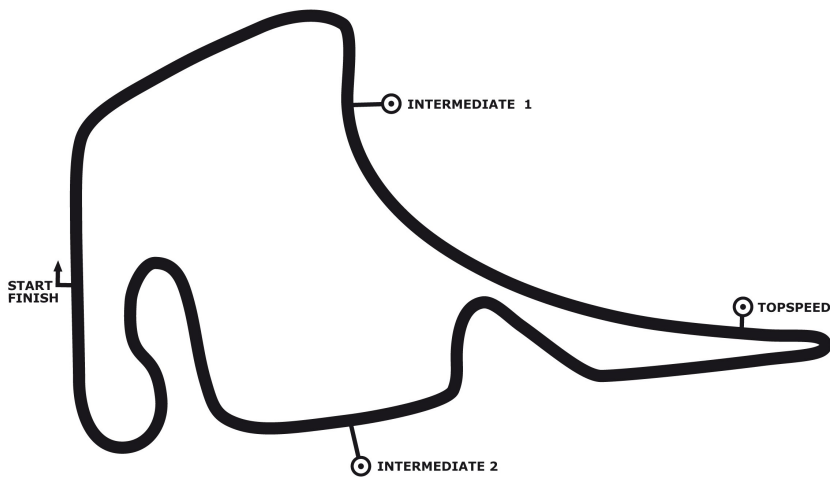

DTM

DTM Hockenheim I

race 2

Hockenheimring 4574 m

04. - 06.05.2018