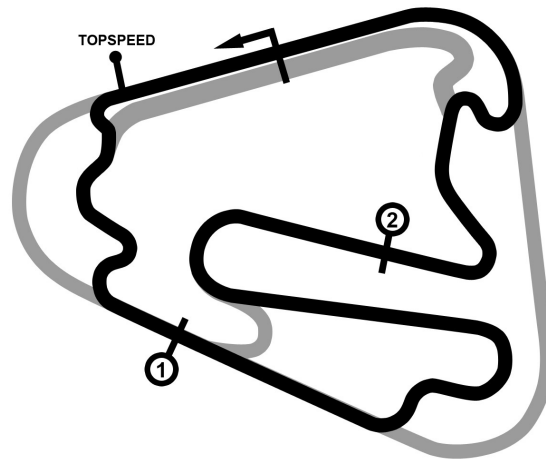

DTM Lausitzring

qualifying 1

Lausitzring 4570 m

18. - 20.05.2018