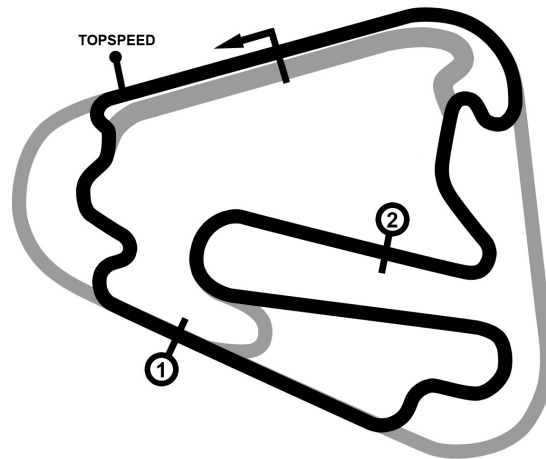

# **DTM Lausitzring**

## **qualifying 2**

**Lausitzring 4570 m**

**18. - 20.05.2018**