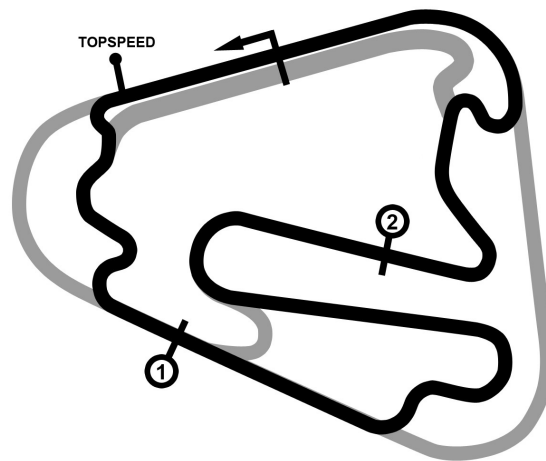

DTM Lausitzring

race 1

Lausitzring 4570 m

18. - 20.05.2018