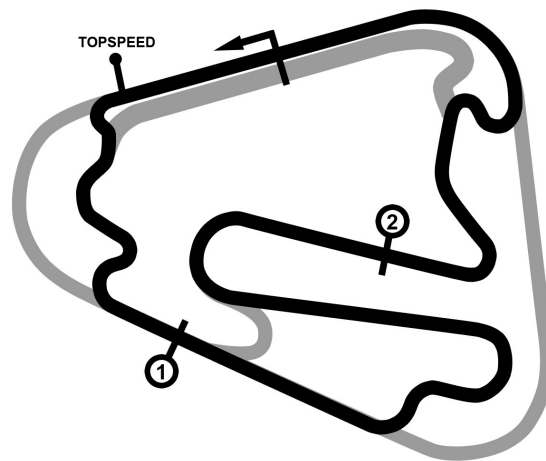

Audi Sport
Seyffarth R8 LMS Cup

DTM Lausitzring

race 1

Lausitzring 4570 m

18. - 20.05.2018