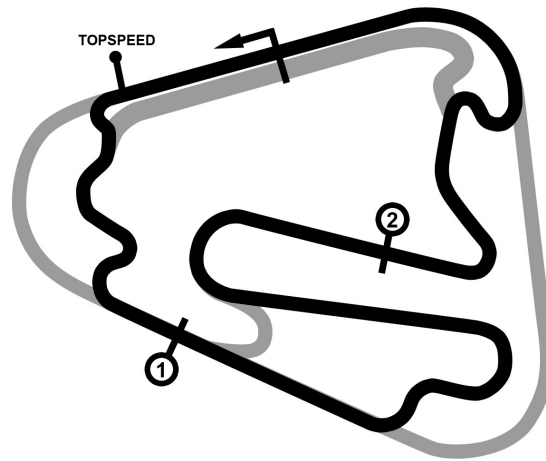

Audi Sport
Seyffarth R8 LMS Cup

DTM Lausitzring

race 2

Lausitzring 4570 m

18. - 20.05.2018