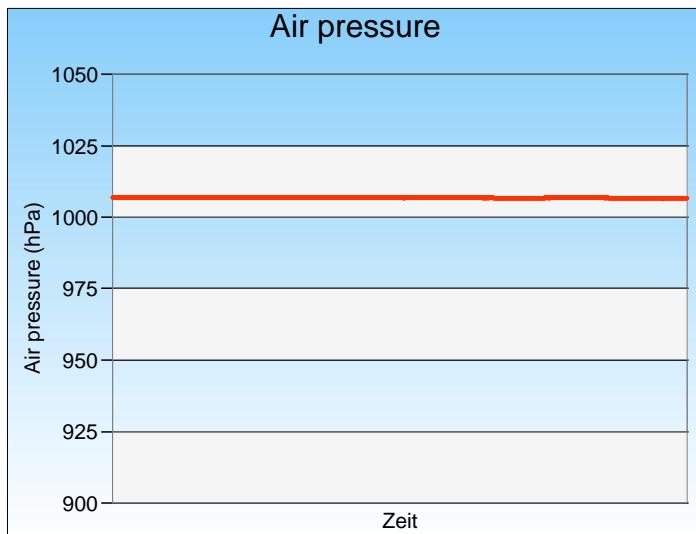

# DTM Lausitzring

Lausitzring, length 4570 m

18. - 20.05.2018

Audi Sport Seyffarth R8 LMS Cup

**Audi Sport**  
Seyffarth R8 LMS Cup

## Weather race 2

**DMSB**-Reg.No.: 125/18

20.05.2018, 16:00:00 - 16:30:00

Weather:

sunny