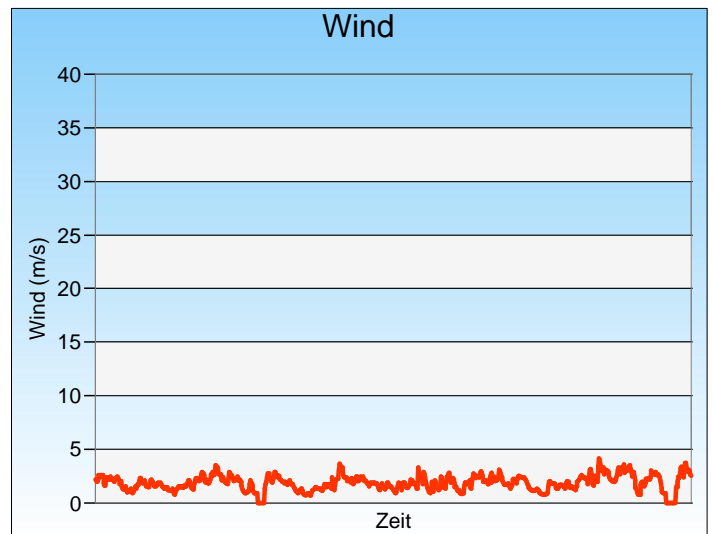

# DTM Lausitzring

Lausitzring, length 4570 m

18. - 20.05.2018

Audi Sport Seyffarth R8 LMS Cup

**Audi Sport**  
Seyffarth R8 LMS Cup

## Weather race 2

**DMSB**-Reg.No.: 125/18

20.05.2018, 16:00:00 - 16:30:00

Weather:

sunny