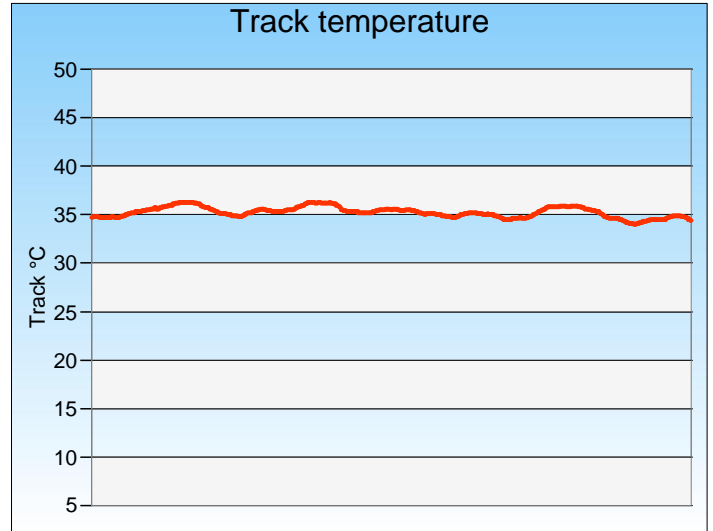

# DTM Lausitzring

Lausitzring, length 4570 m

18. - 20.05.2018

Audi Sport Seyffarth R8 LMS Cup

**Audi Sport**  
Seyffarth R8 LMS Cup

## Weather race 2

**DMSB**-Reg.No.: 125/18

20.05.2018, 16:00:00 - 16:30:00

Weather:

sunny