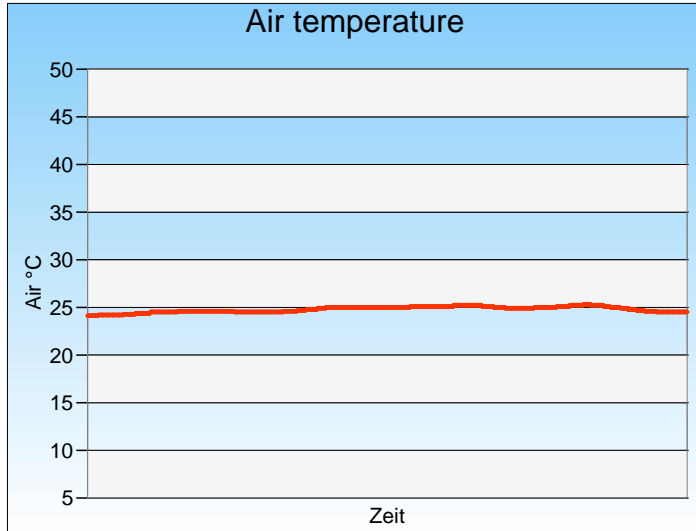

# DTM Lausitzring

Lausitzring, length 4570 m

18. - 20.05.2018

Audi Sport Seyffarth R8 LMS Cup

**Audi Sport**  
Seyffarth R8 LMS Cup

## Weather race 2

**DMSB**-Reg.No.: 125/18

20.05.2018, 16:00:00 - 16:30:00

Weather:

sunny