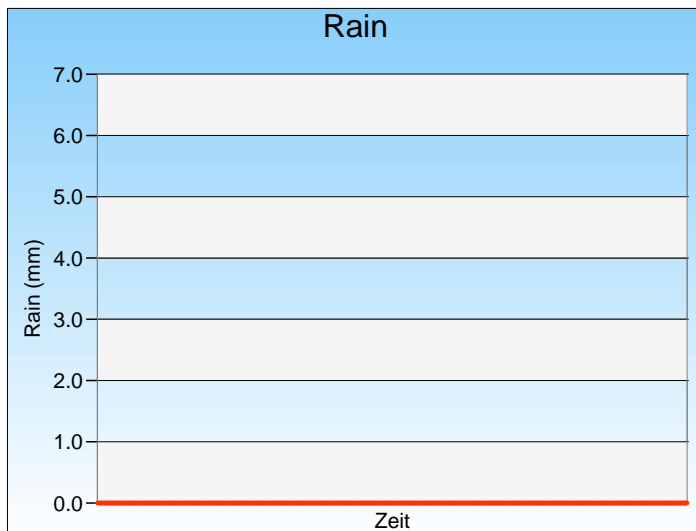

# DTM Lausitzring

Lausitzring, length 4570 m

18. - 20.05.2018

Audi Sport Seyffarth R8 LMS Cup

**Audi Sport**  
Seyffarth R8 LMS Cup

## Weather race 2

**DMSB**-Reg.No.: 125/18

20.05.2018, 16:00:00 - 16:30:00

Weather:

sunny