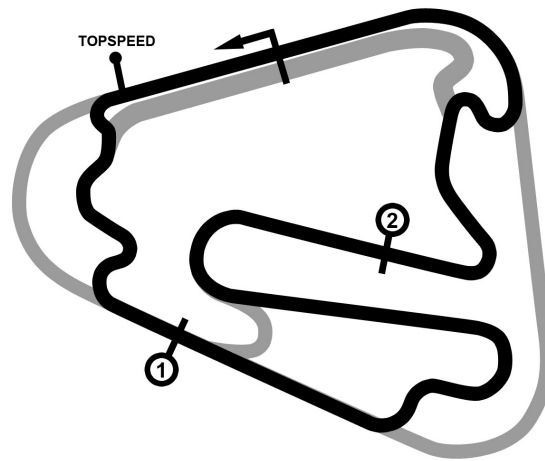

DTM

DTM Lausitzring

qualifying 1

Lausitzring 4570 m

18. - 20.05.2018