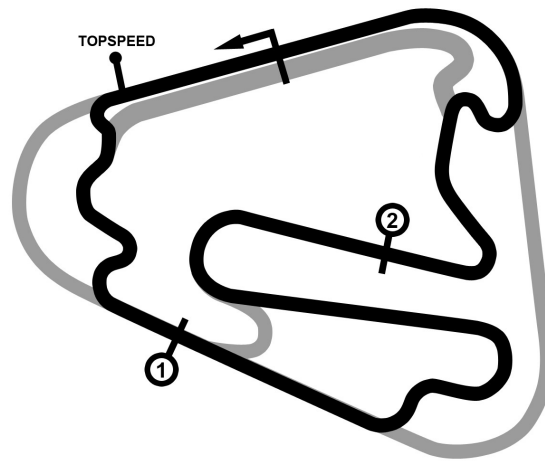

# DTM

**DTM Lausitzring**

**qualifying 2**

**Lausitzring 4570 m**

**18. - 20.05.2018**