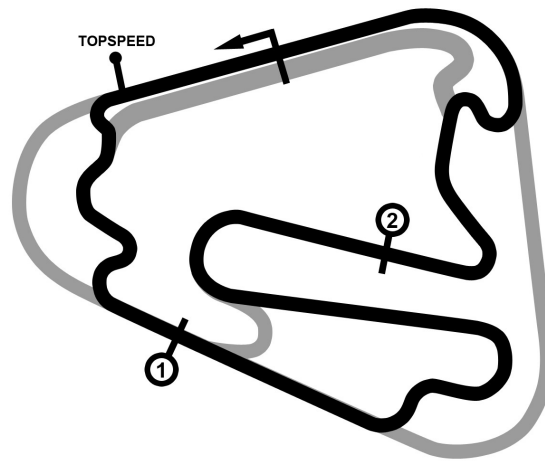

## DTM Lausitzring

### race 2

**Lausitzring 4570 m**

**18. - 20.05.2018**