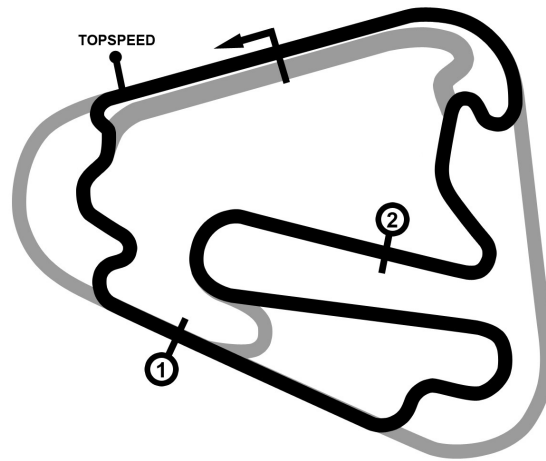

# TOURENwagen CLASSICS

**DTM Lausitzring**  
**combined qualifying**

**Lausitzring 4570 m**

**18. - 20.05.2018**