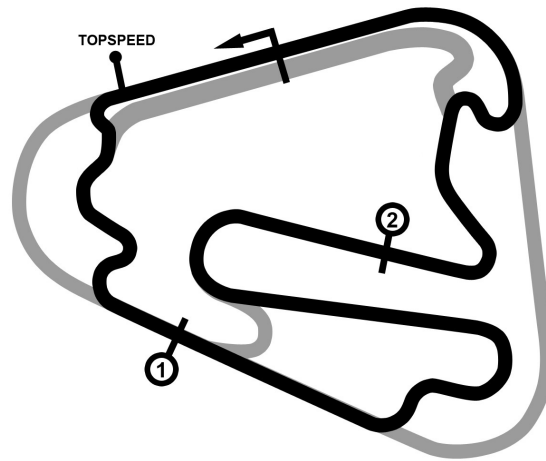

TOURENwagen CLASSICS

DTM Lausitzring

race

Lausitzring 4570 m

18. - 20.05.2018