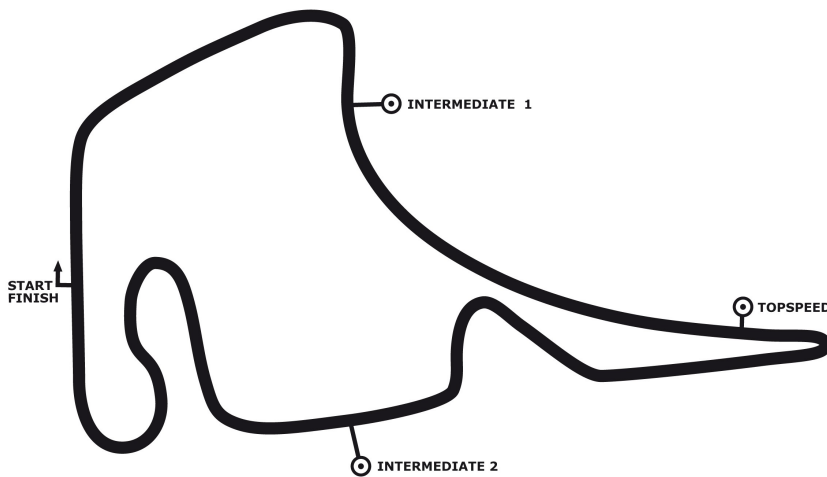

DTM Hockenheim I
qualifying 2

Hockenheimring 4574 m

05. - 07.05.2017