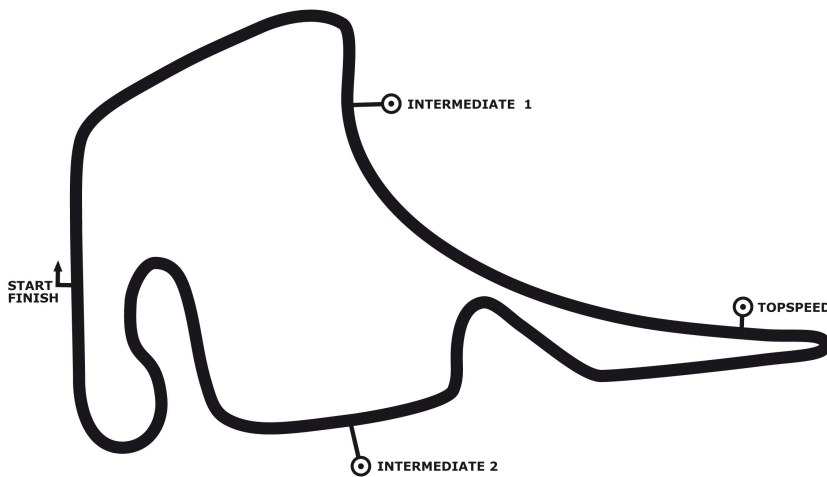

DTM Hockenheim I

race 1

Hockenheimring 4574 m

05. - 07.05.2017