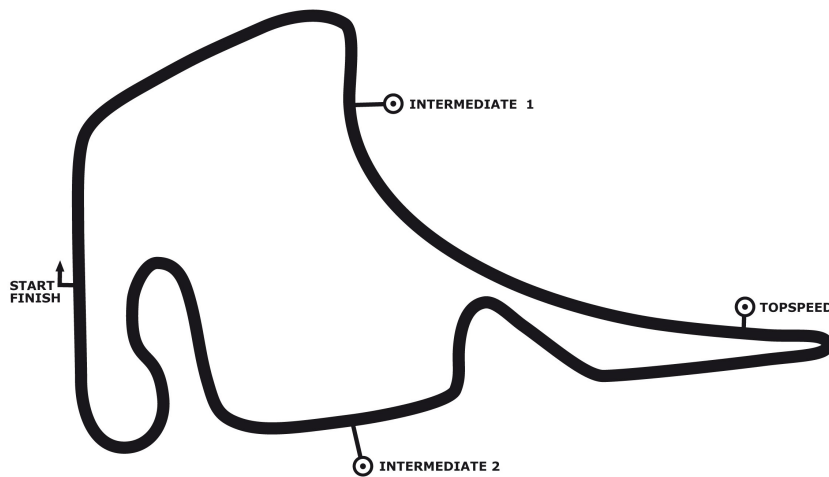

DTM Hockenheim I

race 2

Hockenheimring 4574 m

05. - 07.05.2017