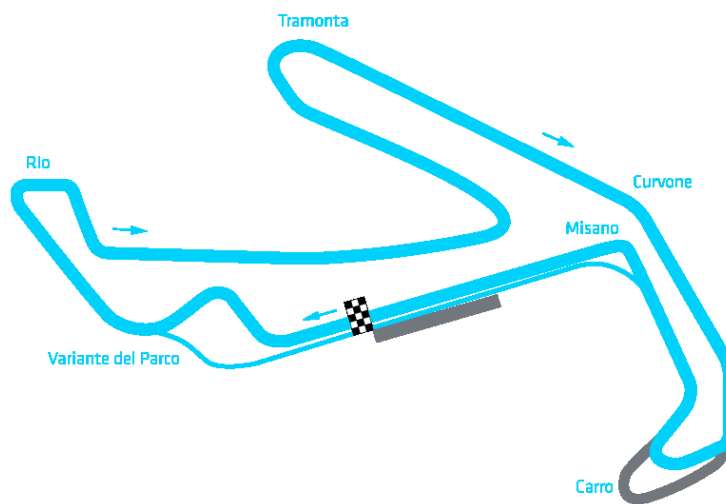

# MISANO GRAND PRIX TRUCK 2018

free practice 2

**Misano World Circuit 4048 m**

**ROUND 1: MISANO, MISANO WORLD CIRCUIT (ITA)**

**25.-27. MAY 2018**

**wige** SOLUTIONS