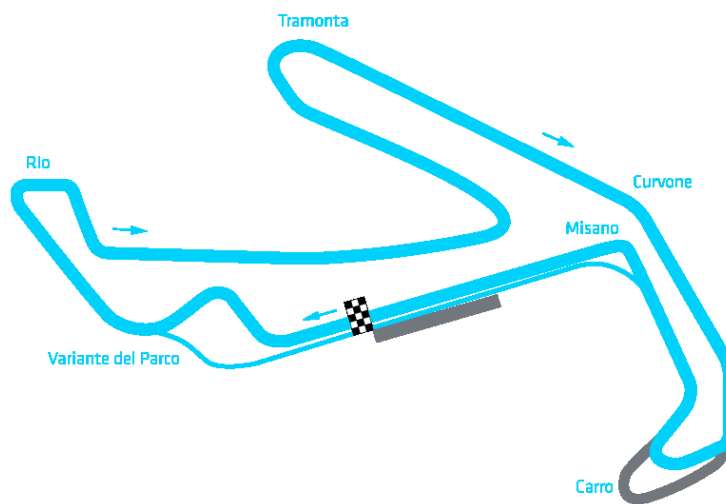

MISANO GRAND PRIX TRUCK 2018

SUPER POLE (Q1)

Misano World Circuit 4048 m

ROUND 1: MISANO, MISANO WORLD CIRCUIT (ITA)

25.-27. MAY 2018

wige SOLUTIONS