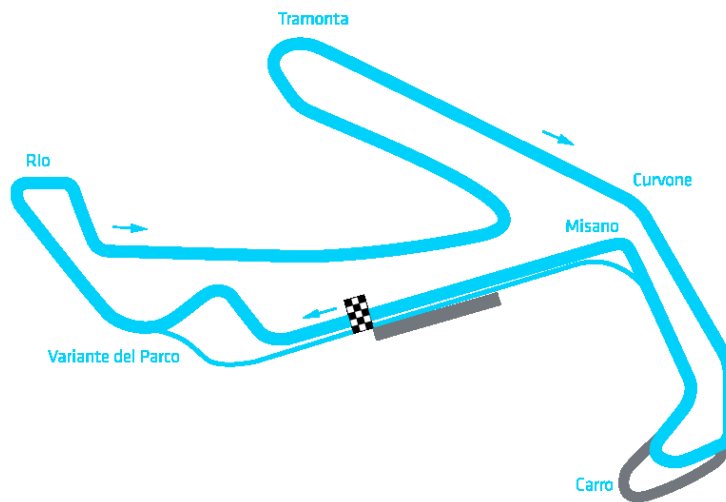

MISANO GRAND PRIX TRUCK 2018

SUPER POLE (Q2)

Misano World Circuit 4048 m

ROUND 1: MISANO, MISANO WORLD CIRCUIT (ITA)

25.-27. MAY 2018

wige SOLUTIONS