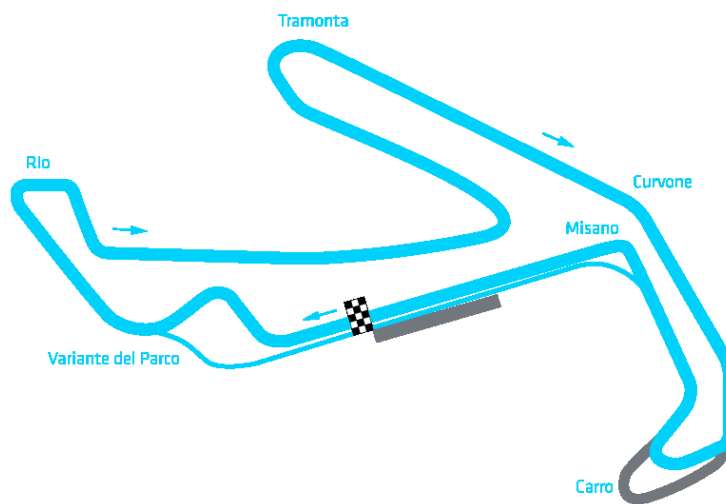

MISANO GRAND PRIX TRUCK 2018

timed practice 1 (Q1)

Misano World Circuit 4048 m

ROUND 1: MISANO, MISANO WORLD CIRCUIT (ITA)

25.-27. MAY 2018

wige SOLUTIONS