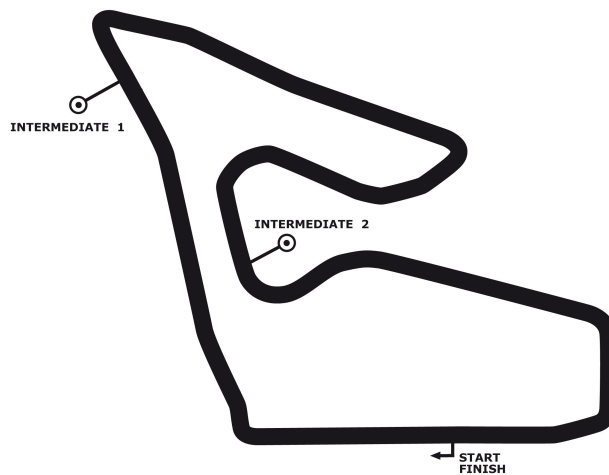

PORSCHE

**SPORTS CUP
DEUTSCHLAND**

Porsche Sports Cup Red Bull Ring

Porsche Super Sports Cup Rennen 1

Red Bull Ring 4326 mtr.

16. - 17. Juni 2018

wige SOLUTIONS

COMMERZBANK 