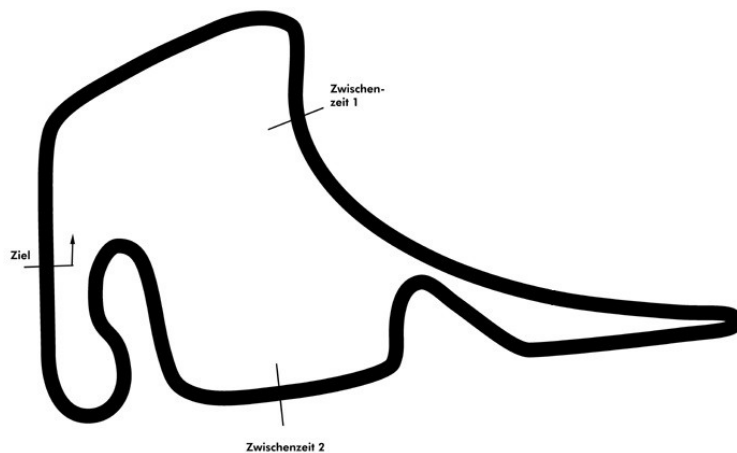

Porsche Sports Cup Hockenheim 1

Porsche Super Sports Cup Rennen 1

Hockenheimring 4574 mtr.

17. - 18. Mai 2014

wigeLIVE
SOLUTIONS

COMMERZBANK 

nimbus^x