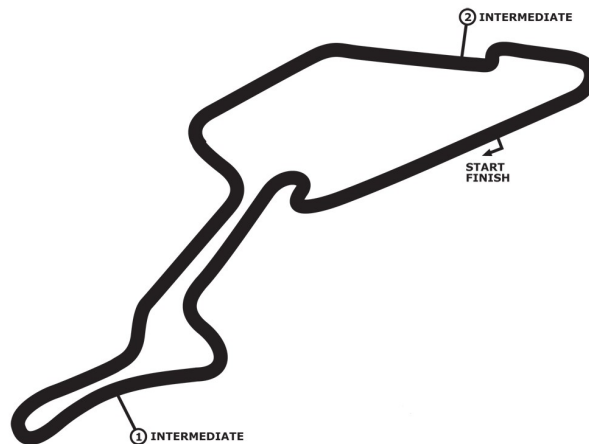

Porsche Sports Cup Nürburgring

Porsche Sports Cup Rennen 1

Nürburgring / GP-Kurs 4638 mtr.

14. - 15. Juni 2014

wige LIVE
SOLUTIONS

COMMERZBANK 

nimbus^x