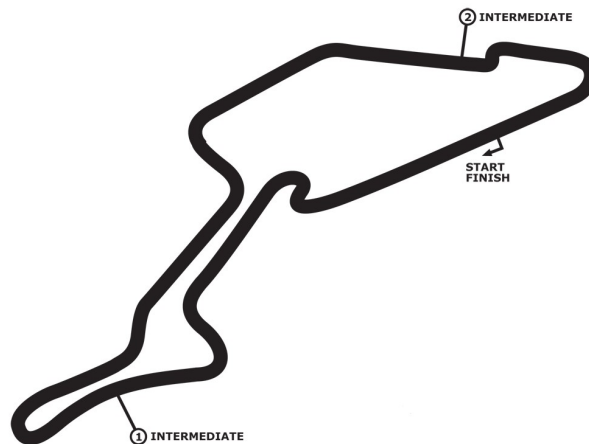

Porsche Sports Cup Nürburgring

Porsche Sports Cup Rennen 2

Nürburgring / GP-Kurs 4638 mtr.

14. - 15. Juni 2014