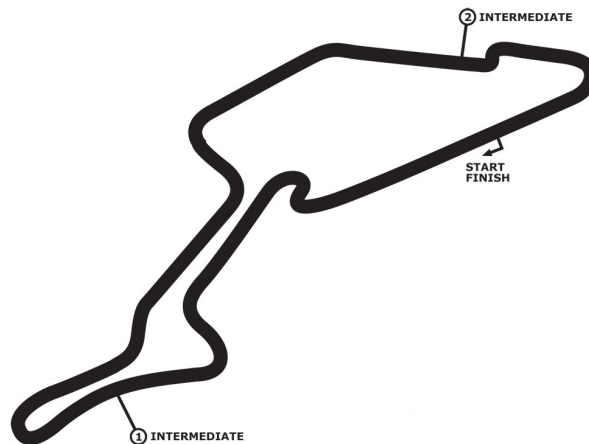

# Porsche Sports Cup Nürburgring

## Porsche Super Sports Cup Rennen 1

**Nürburgring / GP-Kurs 4638 mtr.**

14. - 15. Juni 2014

**wige** LIVE  
SOLUTIONS

COMMERZBANK 

nimbus<sup>x</sup>