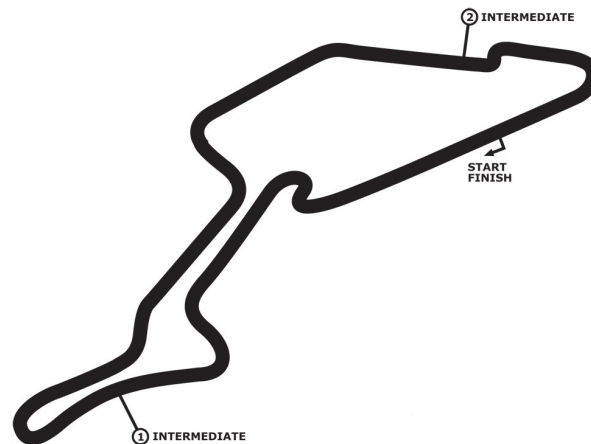

# Porsche Sports Cup Nürburgring

## PZ-Driver's Cup Wertungslauf

**Nürburgring / GP-Kurs 4638 mtr.**

14. - 15. Juni 2014

**wige** LIVE  
SOLUTIONS

COMMERZBANK 

nimbus<sup>x</sup>