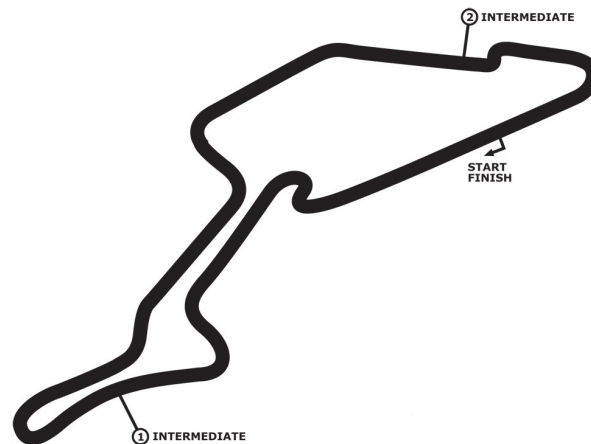

Porsche Sports Cup Nürburgring

PZ-Trophy *Wertungslauf 1*

Nürburgring / GP-Kurs 4638 mtr.

14. - 15. Juni 2014

wige LIVE
SOLUTIONS

COMMERZBANK 

nimbus^x