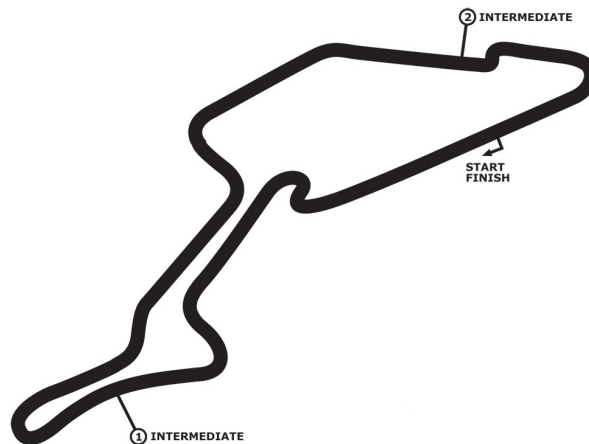

Porsche Sports Cup Nürburgring

PZ-Trophy *Wertungslauf 2*

Nürburgring / GP-Kurs 4638 mtr.

14. - 15. Juni 2014

wige LIVE
SOLUTIONS

COMMERZBANK 

nimbus^x