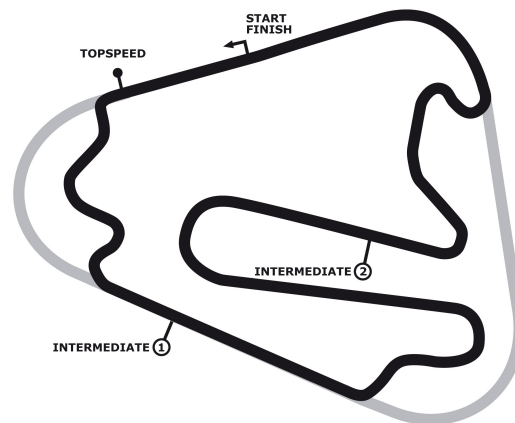

Porsche Sports Cup Lausitzring

PCS Challenge

PCS Challenge 1. Training

Lausitzring / GP-Kurs 4534 mtr.

18. - 20.Juli 2014

wigeLIVE
SOLUTIONS