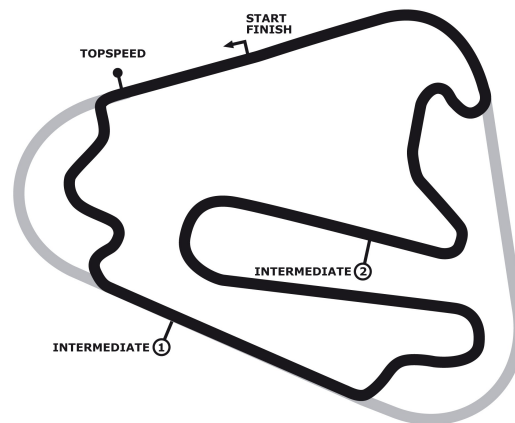

Porsche Sports Cup Lausitzring

Porsche Sports Cup Rennen 1

Lausitzring / GP-Kurs 4534 mtr.

18. - 20. Juli 2014

wigeLIVE
SOLUTIONS

COMMERZBANK 

nimbus^x