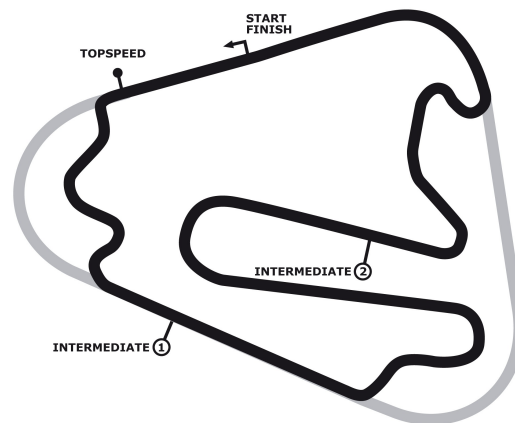

# Porsche Sports Cup Lausitzring

## Porsche Sports Cup Rennen 2

**Lausitzring / GP-Kurs 4534 mtr.**

18. - 20. Juli 2014

**wige**LIVE  
SOLUTIONS

COMMERZBANK 

nimbus<sup>x</sup>