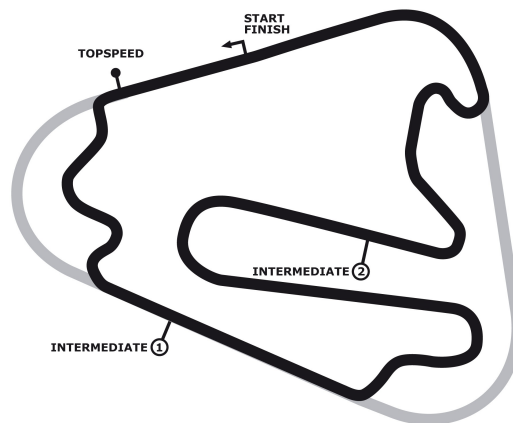

PORSCHE

10TH ANNIVERSARY

SPORTS CUP

DEUTSCHLAND

Porsche Sports Cup Lausitzring

Porsche Sports Cup Endurance Qualifying

Lausitzring / GP-Kurs 4534 mtr.

18. - 20. Juli 2014