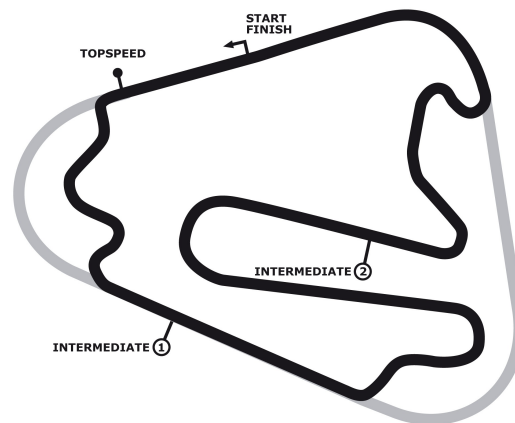

Porsche Sports Cup Lausitzring

PZ-Driver's Cup Wertungslauf

Lausitzring / GP-Kurs 4534 mtr.

18. - 20. Juli 2014

wigeLIVE
SOLUTIONS

COMMERZBANK 

nimbus^x