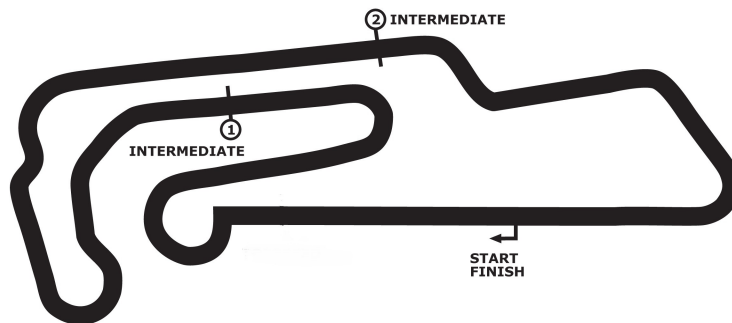

Porsche Sports Cup Oschersleben

Porsche Super Sports Cup Rennen 1

Motorsport Arena Oschersleben 3696 mtr.

09. - 10. August 2014