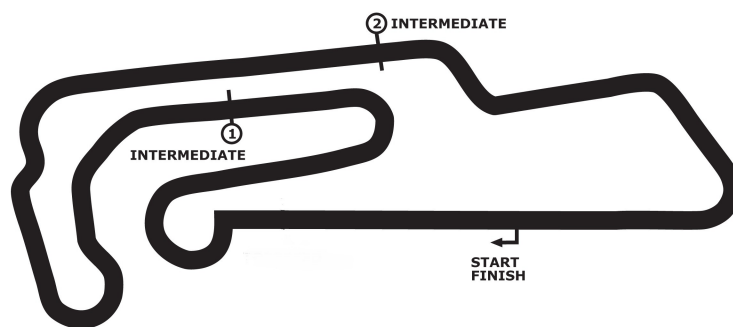

## Porsche Sports Cup Oschersleben

### *PZ-Trophy* *Wertungslauf 1*

**Motorsport Arena Oschersleben 3696 mtr.**

09. - 10. August 2014

**wige**LIVE  
SOLUTIONS

COMMERZBANK 

nimbus<sup>x</sup>