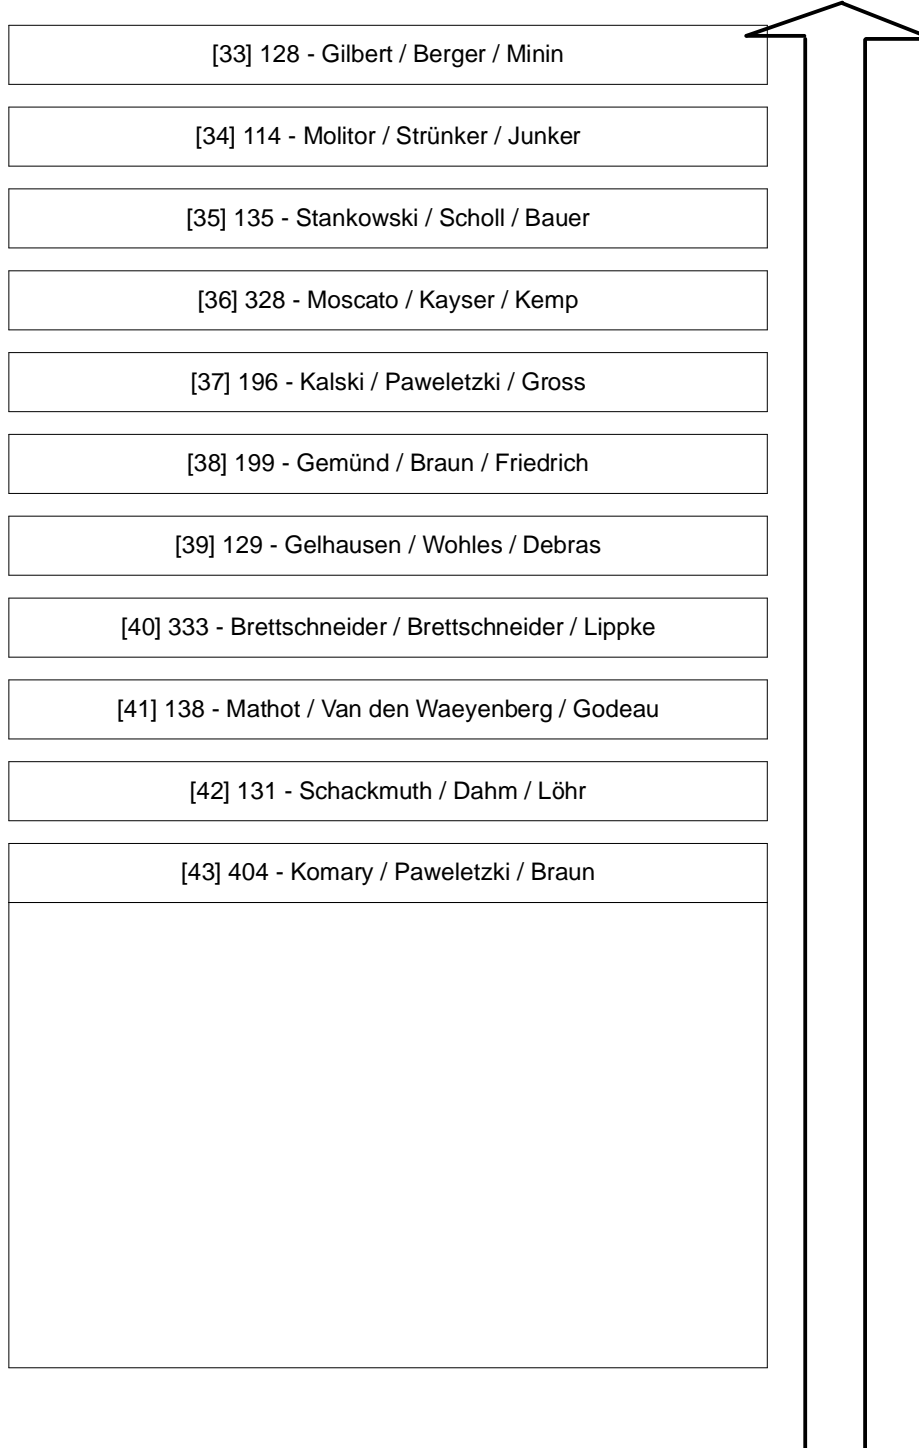

| |
|---|
| [17] 175 - Brehmer / Brehmer / Müller |
| [18] 174 - Neubauer / Müller / Mühlen |
| [19] 136 - Von Roesgen / Leesch / Bori |
| [20] 115 - Reh / De Vreese / Krämer |
| [21] 103 - Schneiders / Triebe / Töpler |
| [22] 130 - Simros / Zoller / Henn |
| [23] 119 - Neu / Dohm / Kohnen |
| [24] 122 - Mölders / Fähnrich / Kösling |
| [25] 170 - Cokluk / Wagner / Weissmann |
| [26] 311 - Weis / Jeß / Dieck |
| [27] 401 - Altenhofen / Ewald-Hofffranz / Ewald |
| [28] 120 - Larminier / Chret / Mispoulier |
| [29] 245 - Natzke / Knauer / Slaven |
| [30] 319 - Waltz / Schröder / Zloic |
| [31] 203 - Pätsch / Nickel / Thielen |
| [32] 303 - Rohde / Möller / Schmitt |
| |

TYRES / RACEPARTS / AND MORE

42. ADAC/DMC Reinoldus Sprint

Dortmunder Motorsportclub e.V. im ADAC

Reinoldus Langstrecken Cup

09. Juli 2017

Nürburgring, 5137 m

DMSB-Nr.: S-33/17

Startaufstellung Rennen